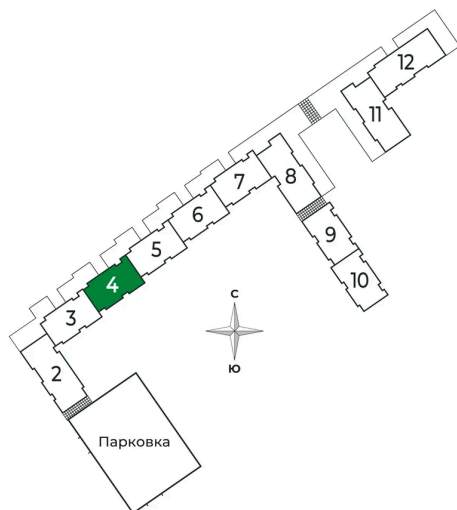

На этаже 6

Студия 27 м²

10.06.2026 13:19 (Мск)

Не является публичной офертой, цена может быть скорректирована.
Информация взята с сайта «algorithm.team».