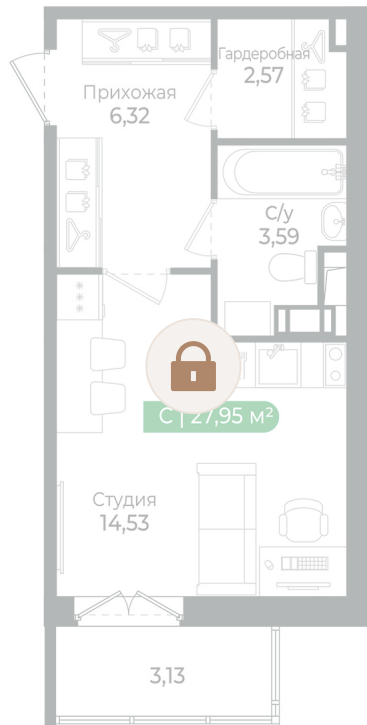

Номер: 96

Студия 27 м²

Отсканируйте QR-код
и смотрите на сайте
algorithm.team

6 022 161 руб.

В ипотеку от 25 522 руб.

Чистовая отделка

На улицу

С балконом

Проект	Сертолово Парк	Корпус	2 очередь
Этаж	6	Секция	4
Сдача	2 кв. 2025		

10.06.2026 13:19 (Мск)

Не является публичной офертой, цена может быть скорректирована.
Информация взята с сайта «algorithm.team».

На этаже 6

Студия 27 м²

10.06.2026 13:19 (Мск)

Не является публичной офертой, цена может быть скорректирована.
Информация взята с сайта «algorithm.team».