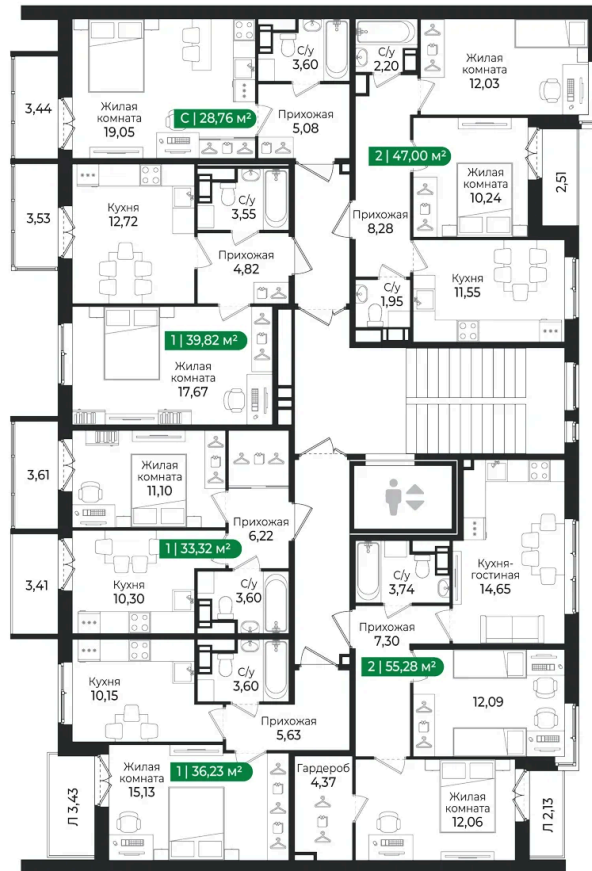

Номер: 155

Отсканируйте QR-код
и смотрите на сайте
algorithm.team

Студия 28.76 м²

5 838 280 руб.

Чистовая отделка

На улицу

С балконом

Проект	Сертолово Парк	Корпус	4 очередь
Этаж	4	Секция	4
Сдача	2 кв. 2027		

28.05.2026 06:56 (Мск)

Не является публичной офертой, цена может быть скорректирована.
Информация взята с сайта «algorithm.team».

На этаже 4

Студия 28.76 м²

28.05.2026 06:56 (Мск)

Не является публичной офертой, цена может быть скорректирована.
Информация взята с сайта «algorithm.team».