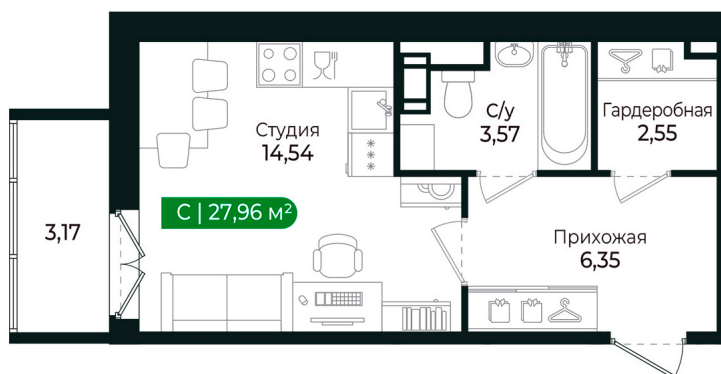

Номер: 281

Отсканируйте QR-код
и смотрите на сайте
algorithm.team

Студия 26.9 м²

5 931 289 руб.

В ипотеку от 25 137 руб.

Чистовая отделка

Во двор

С балконом

Проект	Сертолово Парк	Корпус	2 очередь
Этаж	3	Секция	9
Сдача	2 кв. 2025		

10.06.2026 13:48 (Мск)

Не является публичной офертой, цена может быть скорректирована.
Информация взята с сайта «algorithm.team».