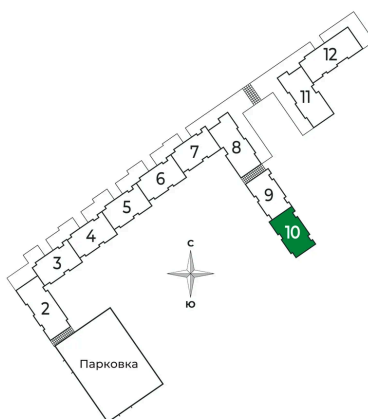

Номер: 334

Студия 26.7 м²

Отсканируйте QR-код
и смотрите на сайте
algorithm.team

5 884 680 руб.

Чистовая отделка

Во двор

С балконом

Проект	Сертолово Парк	Корпус	2 очередь
Этаж	6	Секция	10
Сдача	2 кв. 2025		

28.05.2026 02:13 (Мск)

Не является публичной офертой, цена может быть скорректирована.
Информация взята с сайта «algorithm.team».

На этаже 6

Студия 26.7 м²

28.05.2026 02:13 (Мск)

Не является публичной офертой, цена может быть скорректирована.
Информация взята с сайта «algorithm.team».