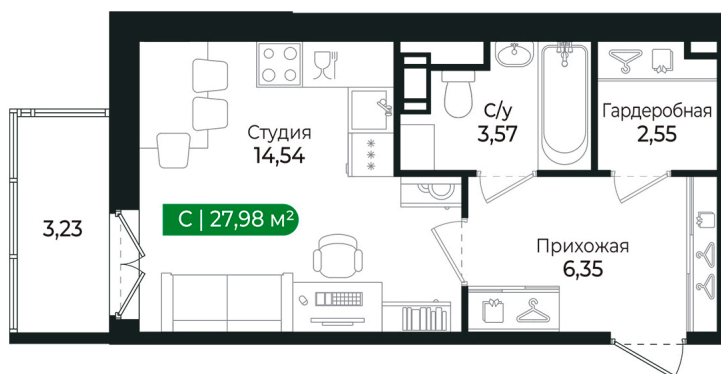

Номер: 334

Студия 26.7 м²

Отсканируйте QR-код
и смотрите на сайте
algorithm.team

5 884 680 руб.

Чистовая отделка

Во двор

С балконом

Проект	Сертолово Парк	Корпус	2 очередь
Этаж	6	Секция	10
Сдача	2 кв. 2025		

28.05.2026 02:13 (Мск)

Не является публичной офертой, цена может быть скорректирована.
Информация взята с сайта «algorithm.team».

На этаже 6

Студия 26.7 м²

28.05.2026 02:13 (Мск)

Не является публичной офертой, цена может быть скорректирована.
Информация взята с сайта «algorithm.team».