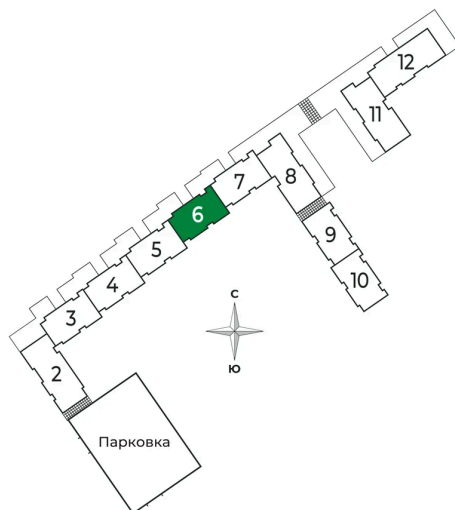

На этаже 4

Студия 27 м²

28.05.2026 08:13 (Мск)

Не является публичной офертой, цена может быть скорректирована.
Информация взята с сайта «algorithm.team».