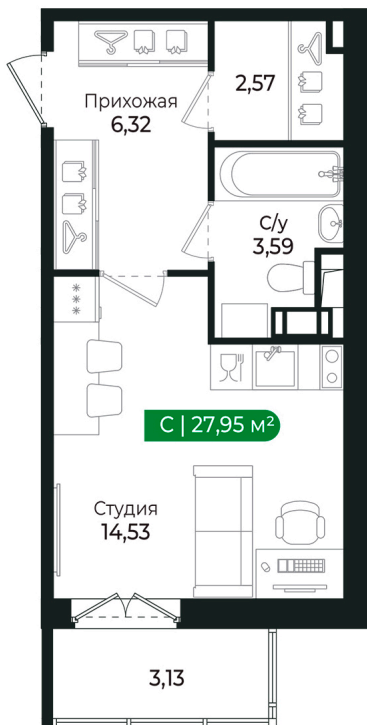

Номер: 150

Студия 27 м²

Отсканируйте QR-код
и смотрите на сайте
algorithm.team

5 910 408 руб.

Чистовая отделка

На улицу

С балконом

Проект	Сертолово Парк	Корпус	2 очередь
Этаж	4	Секция	6
Сдача	2 кв. 2025		

28.05.2026 08:13 (Мск)

Не является публичной офертой, цена может быть скорректирована.
Информация взята с сайта «algorithm.team».

На этаже 4

Студия 27 м²

28.05.2026 08:13 (Мск)

Не является публичной офертой, цена может быть скорректирована.
Информация взята с сайта «algorithm.team».