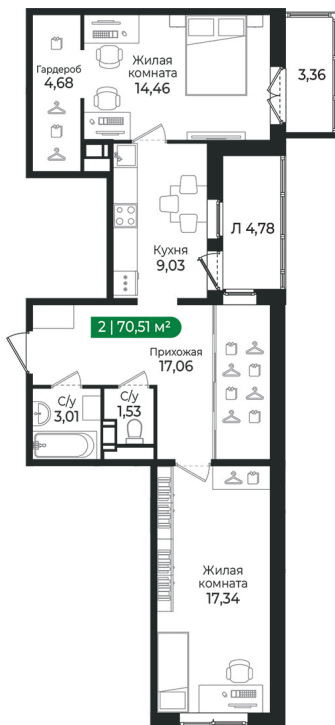

Номер: 258

2 комнатная 70.51 м²

Отсканируйте QR-код
и смотрите на сайте
algorithm.team

13 255 527 руб.

Чистовая отделка

Во двор

С балконом

С лоджией

Проект	Сертолово Парк	Корпус	4 очередь
Этаж	6	Секция	6
Сдача	2 кв. 2027		

28.05.2026 09:50 (Мск)

Не является публичной офертой, цена может быть скорректирована.
Информация взята с сайта «algorithm.team».

На этаже 6

2 комнатная 70.51 м²

28.05.2026 09:50 (Мск)

Не является публичной офертой, цена может быть скорректирована.
Информация взята с сайта «algorithm.team».