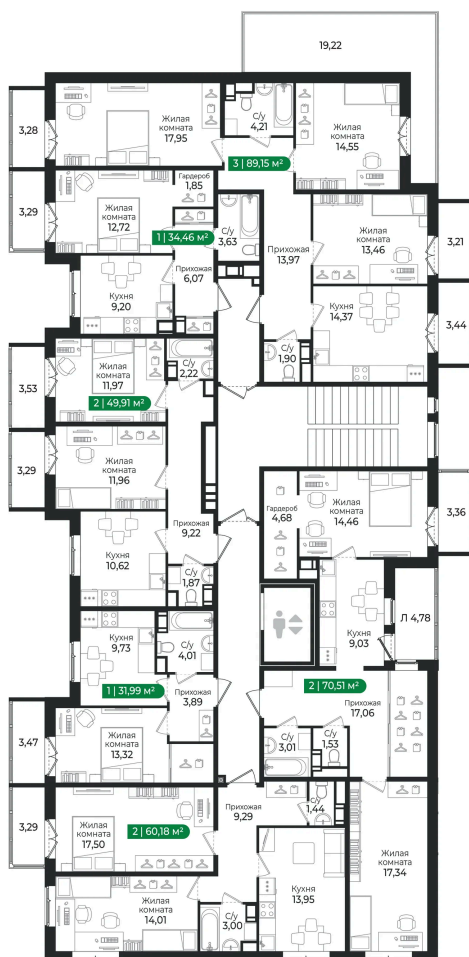

Номер: 258

2 комнатная 70.51 м²

Отсканируйте QR-код
и смотрите на сайте
algorithm.team

13 255 527 руб.

Чистовая отделка

Во двор

С балконом

С лоджией

Проект	Сертолово Парк	Корпус	4 очередь
Этаж	6	Секция	6
Сдача	2 кв. 2027		

28.05.2026 09:50 (Мск)

Не является публичной офертой, цена может быть скорректирована.
Информация взята с сайта «algorithm.team».

На этаже 6

2 комнатная 70.51 м²

28.05.2026 09:50 (Мск)

Не является публичной офертой, цена может быть скорректирована.
Информация взята с сайта «algorithm.team».