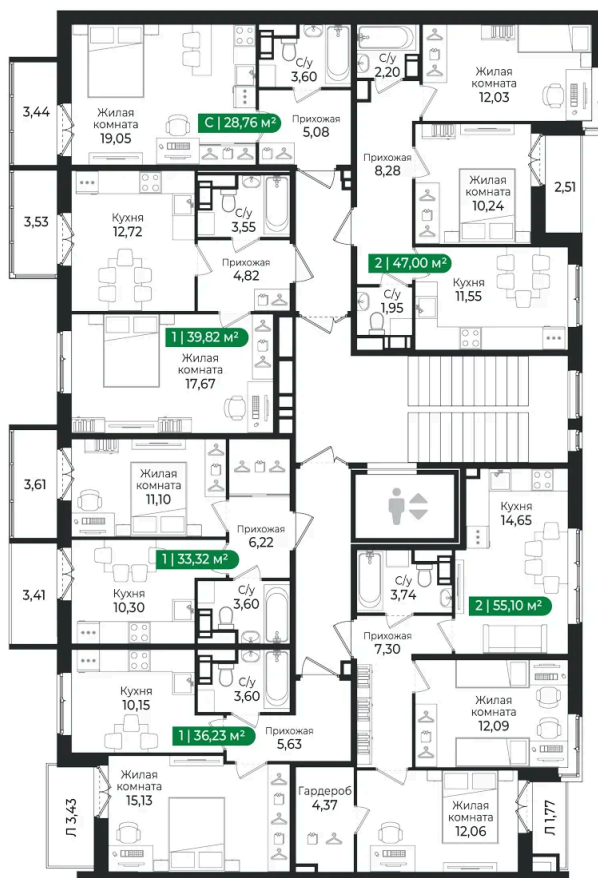

Номер: 450

Отсканируйте QR-код
и смотрите на сайте
algorithm.team

1 комнатная 33.32 м²

6 730 640 руб.

Чистовая отделка

Во двор

С балконом

Проект	Сертолово Парк	Корпус	4 очередь
Этаж	4	Секция	13
Сдача	2 кв. 2027		

28.05.2026 03:42 (Мск)

Не является публичной офертой, цена может быть скорректирована.
Информация взята с сайта «algorithm.team».

На этаже 4

1 комнатная 33.32 м²

28.05.2026 03:42 (Мск)

Не является публичной офертой, цена может быть скорректирована.
Информация взята с сайта «algorithm.team».