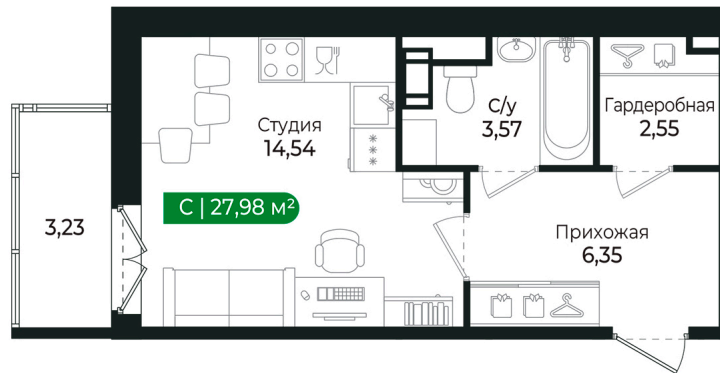

Номер: 299

Студия 26.9 м²

Отсканируйте QR-код
и смотрите на сайте
algorithm.team

5 885 478 руб.

Чистовая отделка

Во двор

С балконом

Проект	Сертолово Парк	Корпус	2 очередь
Этаж	6	Секция	9
Сдача	2 кв. 2025		

28.05.2026 05:42 (Мск)

Не является публичной офертой, цена может быть скорректирована.
Информация взята с сайта «algorithm.team».

На этаже 6

Студия 26.9 м²

28.05.2026 05:42 (Мск)

Не является публичной офертой, цена может быть скорректирована.
Информация взята с сайта «algorithm.team».