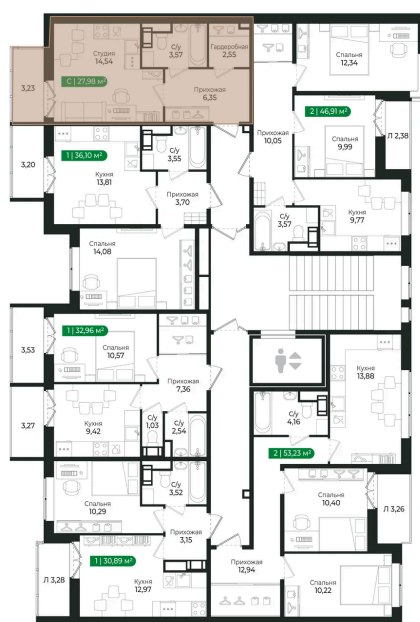

Номер: 299

Студия 26.9 м²

Отсканируйте QR-код
и смотрите на сайте
algorithm.team

5 885 478 руб.

Чистовая отделка

Во двор

С балконом

Проект	Сертолово Парк	Корпус	2 очередь
Этаж	6	Секция	9
Сдача	2 кв. 2025		

28.05.2026 05:42 (Мск)

Не является публичной офертой, цена может быть скорректирована.
Информация взята с сайта «algorithm.team».

На этаже 6

Студия 26.9 м²

28.05.2026 05:42 (Мск)

Не является публичной офертой, цена может быть скорректирована.
Информация взята с сайта «algorithm.team».