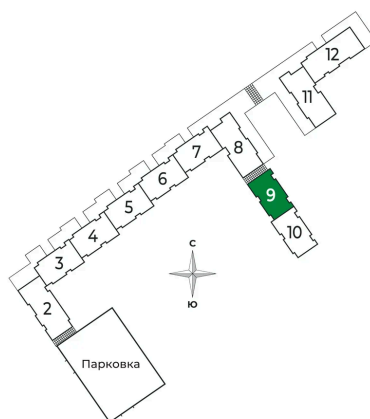

Номер: 299

Студия 26.9 м²

Отсканируйте QR-код
и смотрите на сайте
algorithm.team

5 885 478 руб.

Чистовая отделка

Во двор

С балконом

Проект	Сертолово Парк	Корпус	2 очередь
Этаж	6	Секция	9
Сдача	2 кв. 2025		

28.05.2026 05:42 (Мск)

Не является публичной офертой, цена может быть скорректирована.
Информация взята с сайта «algorithm.team».

На этаже 6

Студия 26.9 м²

28.05.2026 05:42 (Мск)

Не является публичной офертой, цена может быть скорректирована.
Информация взята с сайта «algorithm.team».