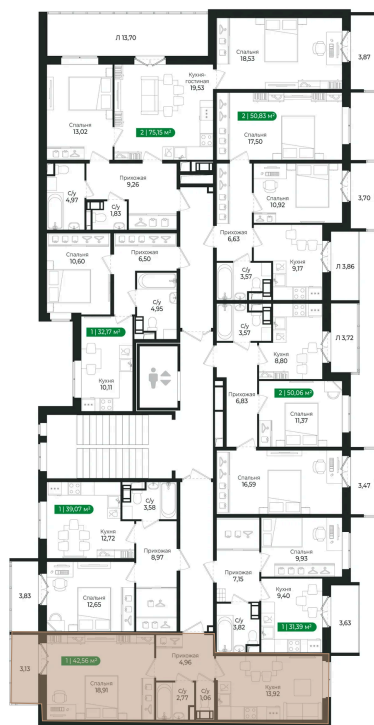

Номер: 243

1 КОМНАТНАЯ 41.8 м²

Отсканируйте QR-код
и смотрите на сайте
algorithm.team

8 721 779 руб.

Чистовая отделка

Во двор

С балконом

Проект	Сертолово Парк	Корпус	2 очередь
Этаж	5	Секция	8
Сдача	2 кв. 2025		

28.05.2026 09:54 (Мск)

Не является публичной офертой, цена может быть скорректирована.
Информация взята с сайта «algorithm.team».

На этаже 5

1 комнатная 41.8 м²

28.05.2026 09:54 (Мск)

Не является публичной офертой, цена может быть скорректирована.
Информация взята с сайта «algorithm.team».