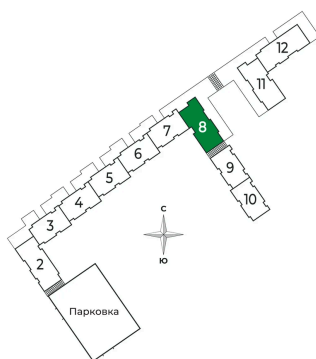

Номер: 243

1 КОМНАТНАЯ 41.8 м²

Отсканируйте QR-код
и смотрите на сайте
algorithm.team

8 721 779 руб.

Чистовая отделка

Во двор

С балконом

Проект	Сертолово Парк	Корпус	2 очередь
Этаж	5	Секция	8
Сдача	2 кв. 2025		

28.05.2026 09:54 (Мск)

Не является публичной офертой, цена может быть скорректирована.
Информация взята с сайта «algorithm.team».

На этаже 5

1 комнатная 41.8 м²

28.05.2026 09:54 (Мск)

Не является публичной офертой, цена может быть скорректирована.
Информация взята с сайта «algorithm.team».