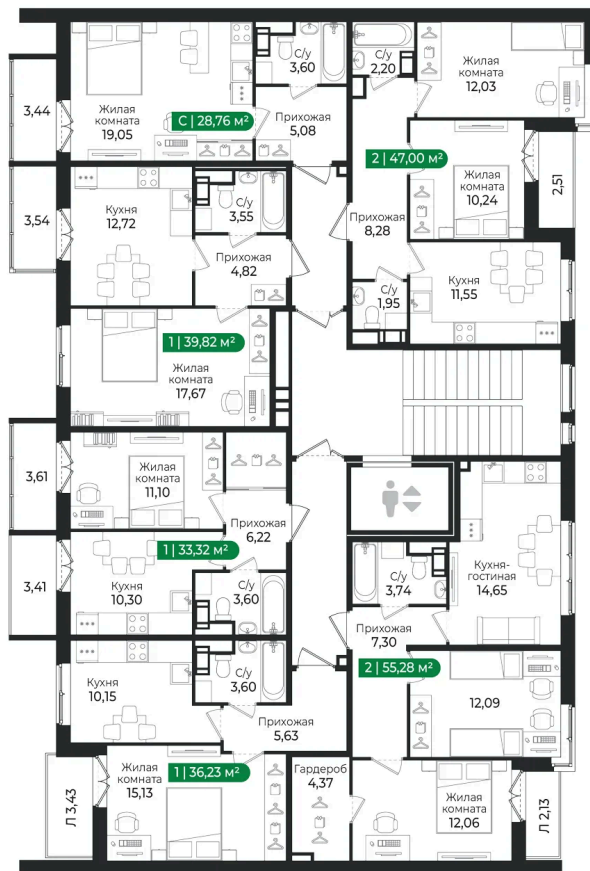

Номер: 179

Отсканируйте QR-код
и смотрите на сайте
algorithm.team

Студия 28.76 м²

6 010 840 руб.

В ипотеку от 25 474 руб.

Чистовая отделка

На улицу

С балконом

Проект	Сертолово Парк	Корпус	4 очередь
Этаж	8	Секция	4
Сдача	2 кв. 2027		

10.06.2026 14:18 (Мск)

Не является публичной офертой, цена может быть скорректирована.
Информация взята с сайта «algorithm.team».

На этаже 8

Студия 28.76 м²

10.06.2026 14:18 (Мск)

Не является публичной офертой, цена может быть скорректирована.
Информация взята с сайта «algorithm.team».