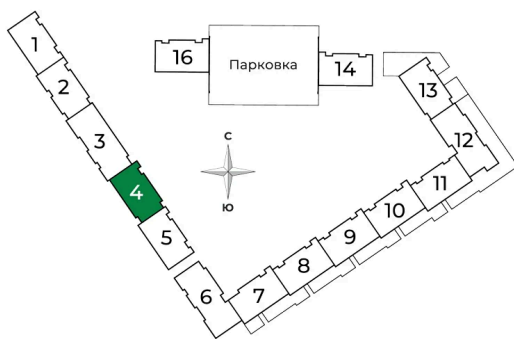

Номер: 179

Отсканируйте QR-код
и смотрите на сайте
algorithm.team

Студия 28.76 м²

6 010 840 руб.

В ипотеку от 25 474 руб.

Чистовая отделка

На улицу

С балконом

Проект	Сертолово Парк	Корпус	4 очередь
Этаж	8	Секция	4
Сдача	2 кв. 2027		

10.06.2026 14:18 (Мск)

Не является публичной офертой, цена может быть скорректирована.
Информация взята с сайта «algorithm.team».

На этаже 8

Студия 28.76 м²

10.06.2026 14:18 (Мск)

Не является публичной офертой, цена может быть скорректирована.
Информация взята с сайта «algorithm.team».