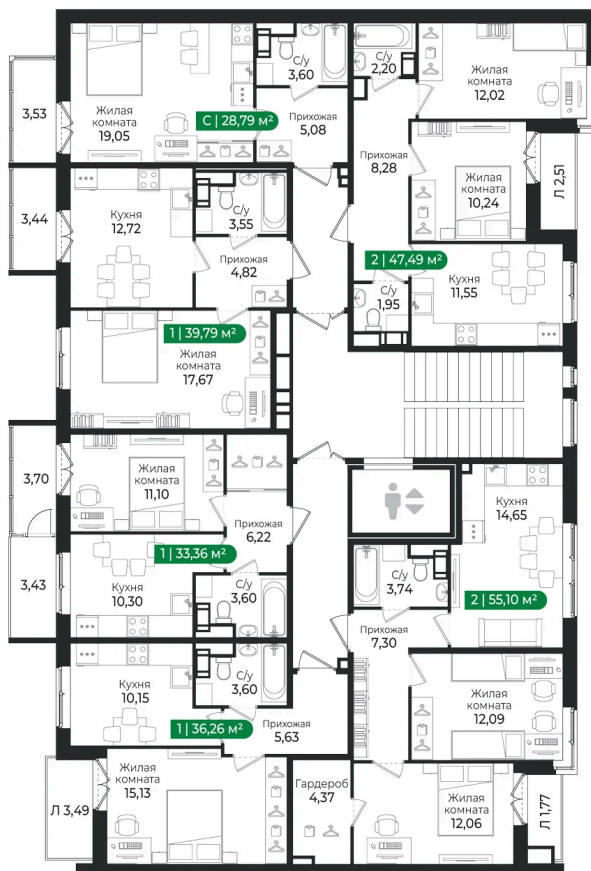

Номер: 466

Студия 28.79 м²

Отсканируйте QR-код
и смотрите на сайте
algorithm.team

5 844 370 руб.

Чистовая отделка

Во двор

С балконом

Проект	Сертолово Парк	Корпус	4 очередь
Этаж	7	Секция	13
Сдача	2 кв. 2027		

28.05.2026 05:43 (Мск)

Не является публичной офертой, цена может быть скорректирована.
Информация взята с сайта «algorithm.team».

На этаже 7

Студия 28.79 м²

28.05.2026 05:43 (Мск)

Не является публичной офертой, цена может быть скорректирована.
Информация взята с сайта «algorithm.team».