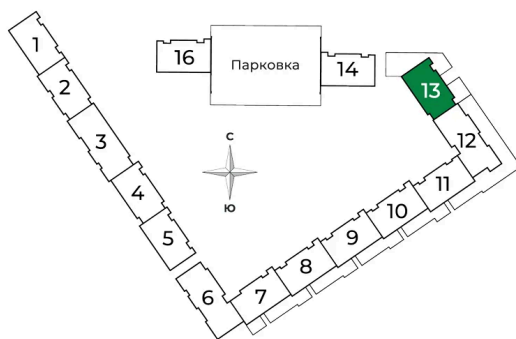

Номер: 466

Студия 28.79 м²

Отсканируйте QR-код
и смотрите на сайте
algorithm.team

5 844 370 руб.

Чистовая отделка

Во двор

С балконом

Проект	Сертолово Парк	Корпус	4 очередь
Этаж	7	Секция	13
Сдача	2 кв. 2027		

28.05.2026 05:43 (Мск)

Не является публичной офертой, цена может быть скорректирована.
Информация взята с сайта «algorithm.team».

На этаже 7

Студия 28.79 м²

28.05.2026 05:43 (Мск)

Не является публичной офертой, цена может быть скорректирована.
Информация взята с сайта «algorithm.team».