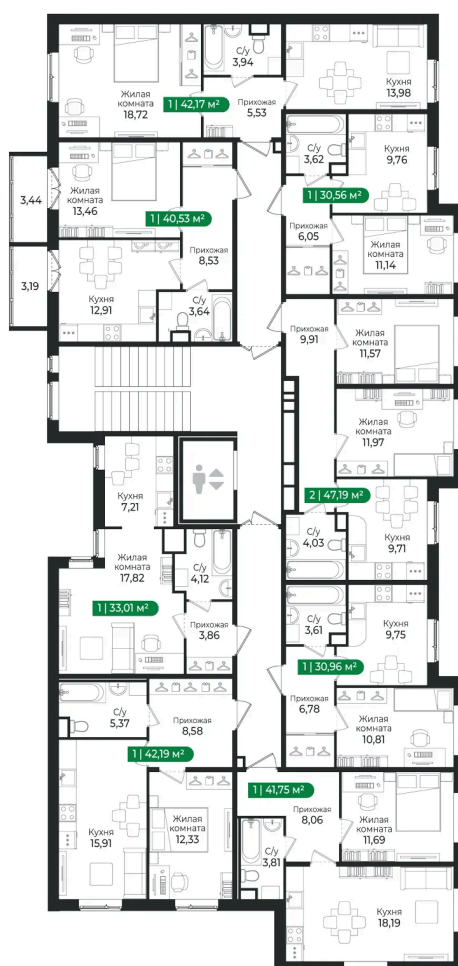

Номер: 380

Отсканируйте QR-код
и смотрите на сайте
algorithm.team

1 комнатная 30.56 м²

6 142 560 руб.

Чистовая отделка

Во двор

Проект	Сертолово Парк	Корпус	4 очередь
Этаж	2	Секция	12
Сдача	2 кв. 2027		

28.05.2026 09:53 (Мск)

Не является публичной офертой, цена может быть скорректирована.
Информация взята с сайта «algorithm.team».

На этаже 2

1 комнатная 30.56 м²

28.05.2026 09:53 (Мск)

Не является публичной офертой, цена может быть скорректирована.
Информация взята с сайта «algorithm.team».