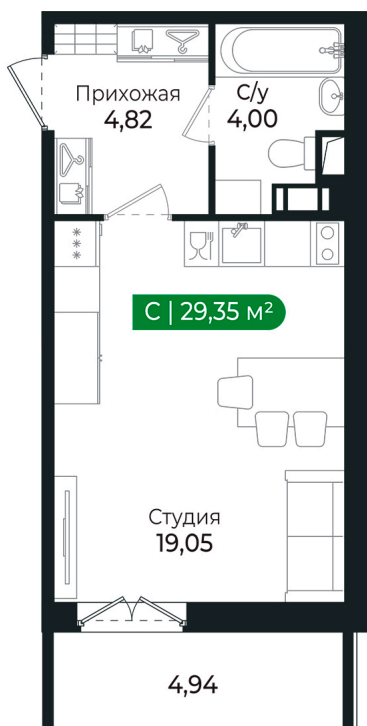

Номер: 133

Студия 27.8 м²

Отсканируйте QR-код
и смотрите на сайте
algorithm.team

5 853 290 руб.

Чистовая отделка

Во двор

С балконом

Проект	Сертолово Парк	Корпус	3 очередь
Этаж	2	Секция	6
Сдача	4 кв. 2025		

28.05.2026 05:45 (Мск)

Не является публичной офертой, цена может быть скорректирована.
Информация взята с сайта «algorithm.team».

На этаже 2

Студия 27.8 м²

28.05.2026 05:45 (Мск)

Не является публичной офертой, цена может быть скорректирована.
Информация взята с сайта «algorithm.team».