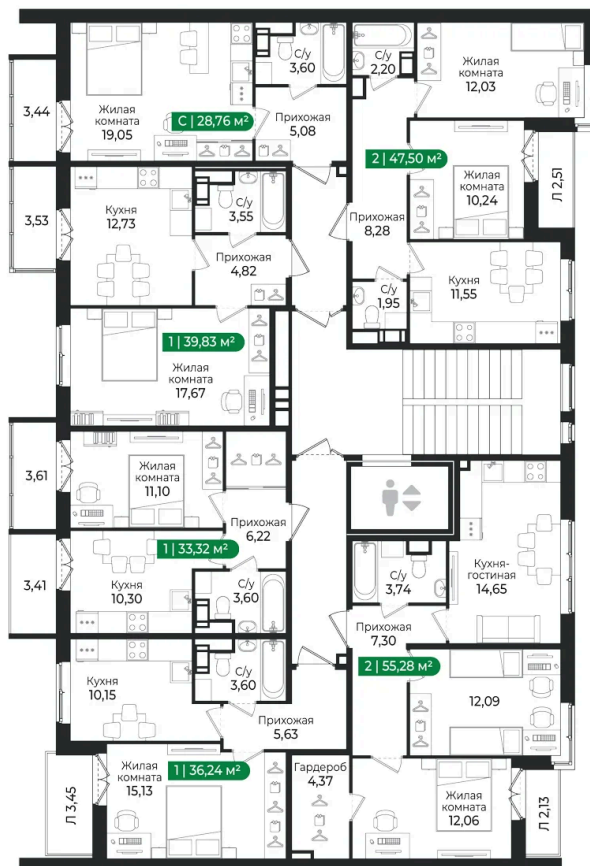

Номер: 143

Отсканируйте QR-код
и смотрите на сайте
algorithm.team

Студия 28.76 м²

5 838 280 руб.

Чистовая отделка

На улицу

С балконом

Проект	Сертолово Парк	Корпус	4 очередь
Этаж	2	Секция	4
Сдача	2 кв. 2027		

28.05.2026 08:11 (Мск)

Не является публичной офертой, цена может быть скорректирована.
Информация взята с сайта «algorithm.team».

На этаже 2

Студия 28.76 м²

28.05.2026 08:11 (Мск)

Не является публичной офертой, цена может быть скорректирована.
Информация взята с сайта «algorithm.team».