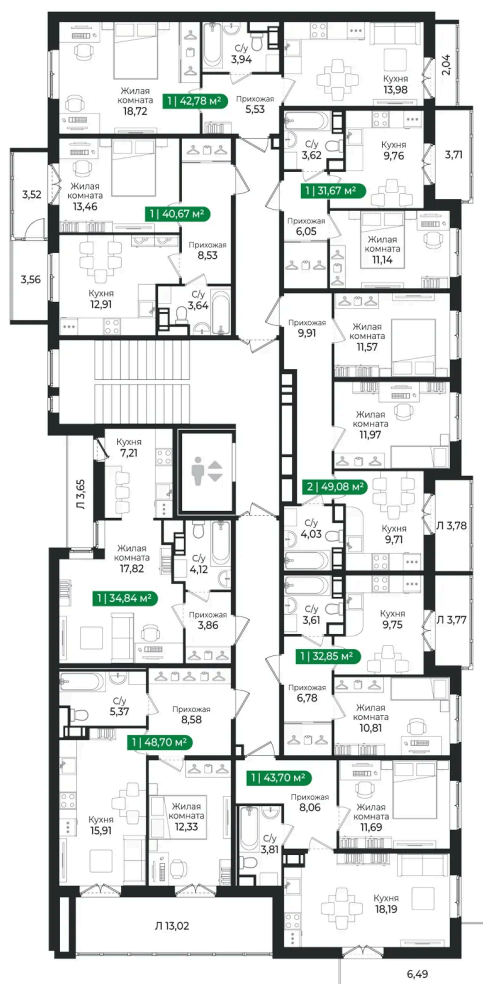

Номер: 386

Отсканируйте QR-код
и смотрите на сайте
algorithm.team

1 КОМНАТНАЯ 32.85 м²

6 602 850 руб.

Чистовая отделка

Во двор

С лоджией

Проект	Сертолово Парк	Корпус	4 очередь
Этаж	3	Секция	12
Сдача	2 кв. 2027		

28.05.2026 03:40 (Мск)

Не является публичной офертой, цена может быть скорректирована.
Информация взята с сайта «algorithm.team».

На этаже 3

1 комнатная 32.85 м²

28.05.2026 03:40 (Мск)

Не является публичной офертой, цена может быть скорректирована.
Информация взята с сайта «algorithm.team».