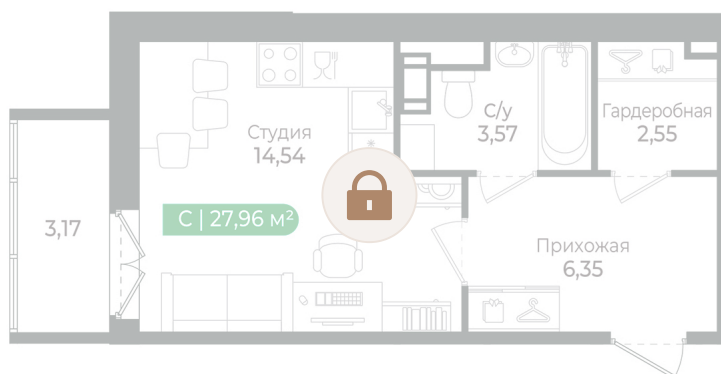

Номер: 316

Студия 26.9 м²

Отсканируйте QR-код
и смотрите на сайте
algorithm.team

~~5 850 589 руб.~~

4 973 001 руб.

Скидка

Чистовая отделка

Во двор

С балконом

Проект	Сертолово Парк	Корпус	2 очередь
Этаж	3	Секция	10
Сдача	2 кв. 2025		

28.05.2026 01:03 (Мск)

Не является публичной офертой, цена может быть скорректирована.
Информация взята с сайта «algorithm.team».

На этаже 3

Студия 26.9 м²

28.05.2026 01:03 (Мск)

Не является публичной офертой, цена может быть скорректирована.
Информация взята с сайта «algorithm.team».