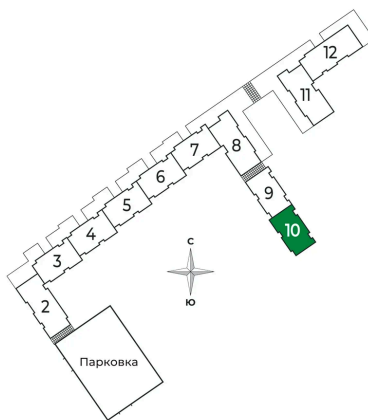

С балконом

Проект	Сертолово Парк	Корпус	2 очередь
Этаж	3	Секция	10
Сдача	2 кв. 2025		

28.05.2026 01:03 (Мск)

Не является публичной офертой, цена может быть скорректирована.
Информация взята с сайта «algorithm.team».

На этаже 3

Студия 26.9 м²

28.05.2026 01:03 (Мск)

Не является публичной офертой, цена может быть скорректирована.
Информация взята с сайта «algorithm.team».