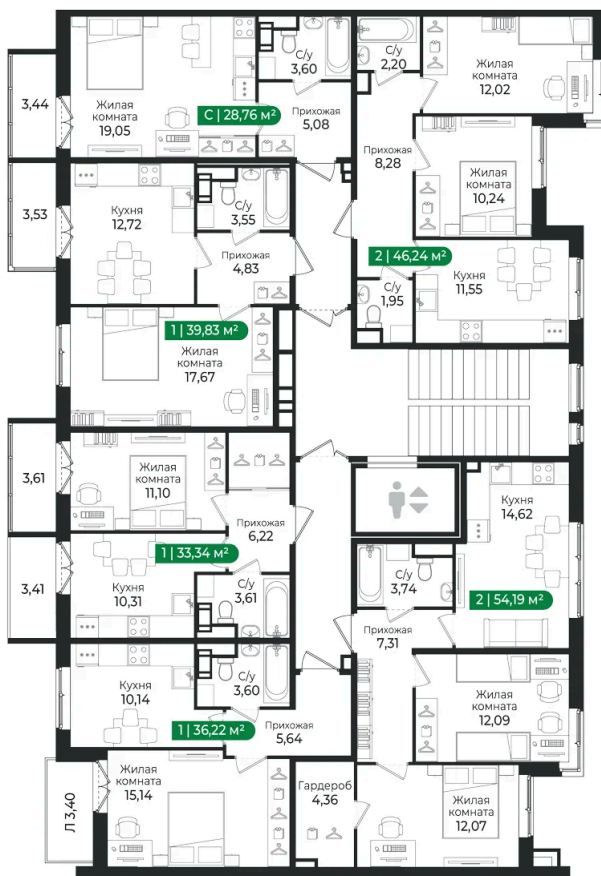

Номер: 436

Студия 28.76 м²

Отсканируйте QR-код
и смотрите на сайте
algorithm.team

5 723 240 руб.

Чистовая отделка

Во двор

С балконом

Проект	Сертолово Парк	Корпус	4 очередь
Этаж	2	Секция	13
Сдача	2 кв. 2027		

28.05.2026 05:44 (Мск)

Не является публичной офертой, цена может быть скорректирована.
Информация взята с сайта «algorithm.team».

На этаже 2

Студия 28.76 м²

28.05.2026 05:44 (Мск)

Не является публичной офертой, цена может быть скорректирована.
Информация взята с сайта «algorithm.team».