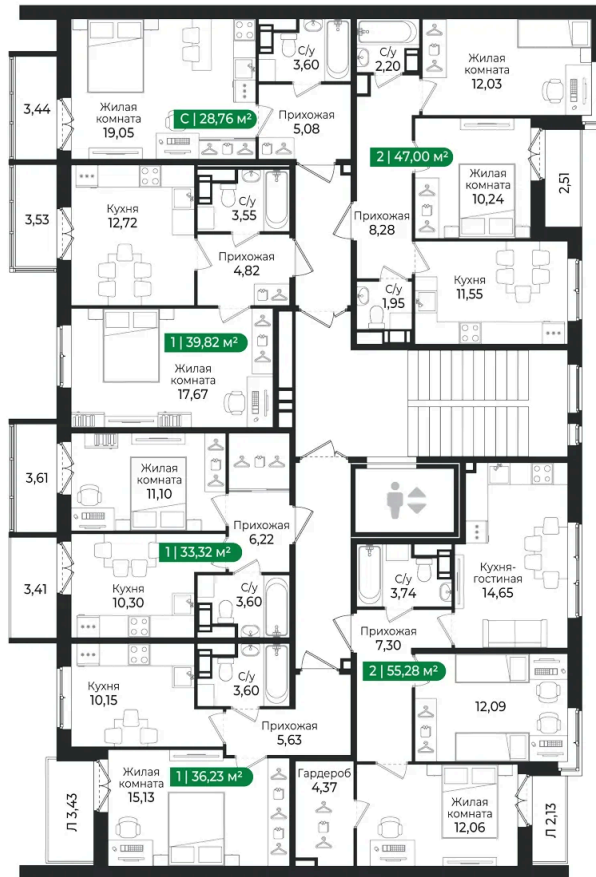

Номер: 167

Студия 28.76 м²

Отсканируйте QR-код
и смотрите на сайте
algorithm.team

5 838 280 руб.

Чистовая отделка

На улицу

С балконом

Проект	Сертолово Парк	Корпус	4 очередь
Этаж	6	Секция	4
Сдача	2 кв. 2027		

28.05.2026 04:51 (Мск)

Не является публичной офертой, цена может быть скорректирована.
Информация взята с сайта «algorithm.team».

На этаже 6

Студия 28.76 м²

28.05.2026 04:51 (Мск)

Не является публичной офертой, цена может быть скорректирована.
Информация взята с сайта «algorithm.team».