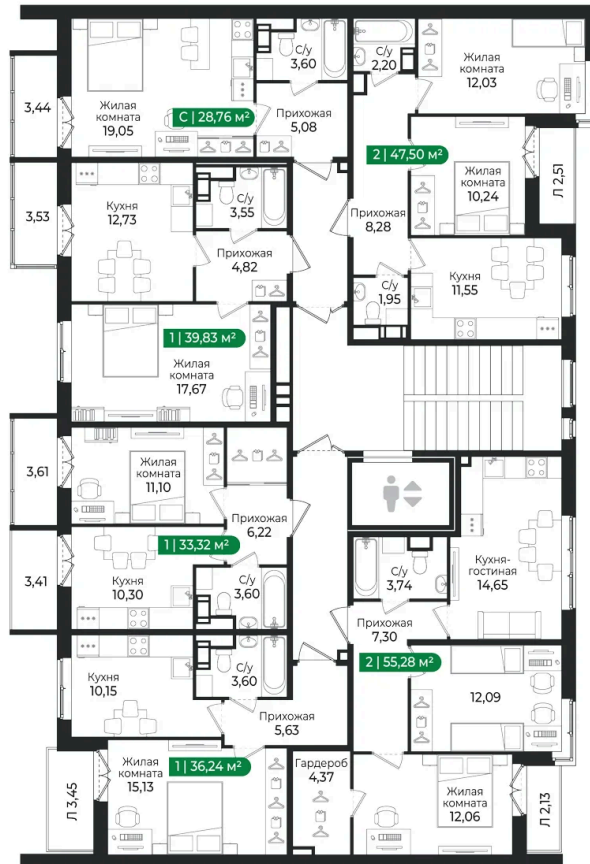

Номер: 146

Отсканируйте QR-код
и смотрите на сайте
algorithm.team

1 комнатная 36.24 м²

7 320 480 руб.

Чистовая отделка

На улицу

С лоджией

Проект	Сертолово Парк	Корпус	4 очередь
Этаж	2	Секция	4
Сдача	2 кв. 2027		

28.05.2026 04:44 (Мск)

Не является публичной офертой, цена может быть скорректирована.
Информация взята с сайта «algorithm.team».

На этаже 2

1 комнатная 36.24 м²

28.05.2026 04:44 (Мск)

Не является публичной офертой, цена может быть скорректирована.
Информация взята с сайта «algorithm.team».