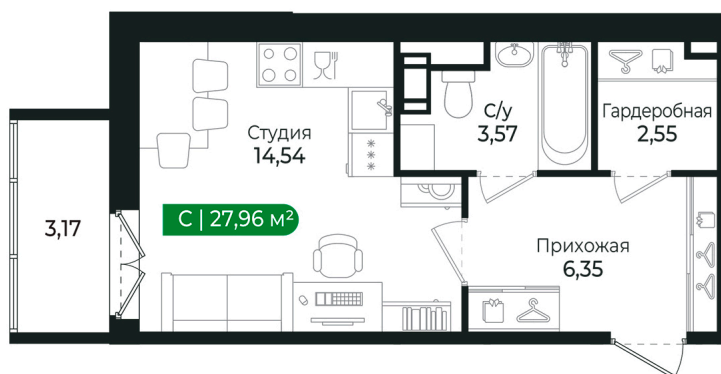

Номер: 328

Студия 26.8 м²

Отсканируйте QR-код
и смотрите на сайте
algorithm.team

5 880 938 руб.

Чистовая отделка

Во двор

С балконом

Проект	Сертолово Парк	Корпус	2 очередь
Этаж	5	Секция	10
Сдача	2 кв. 2025		

28.05.2026 09:49 (Мск)

Не является публичной офертой, цена может быть скорректирована.
Информация взята с сайта «algorithm.team».

На этаже 5

Студия 26.8 м²

28.05.2026 09:49 (Мск)

Не является публичной офертой, цена может быть скорректирована.
Информация взята с сайта «algorithm.team».