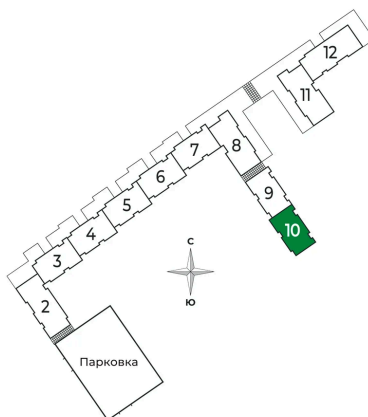

На этаже 5

Студия 26.8 м²

28.05.2026 09:49 (Мск)

Не является публичной офертой, цена может быть скорректирована.
Информация взята с сайта «algorithm.team».