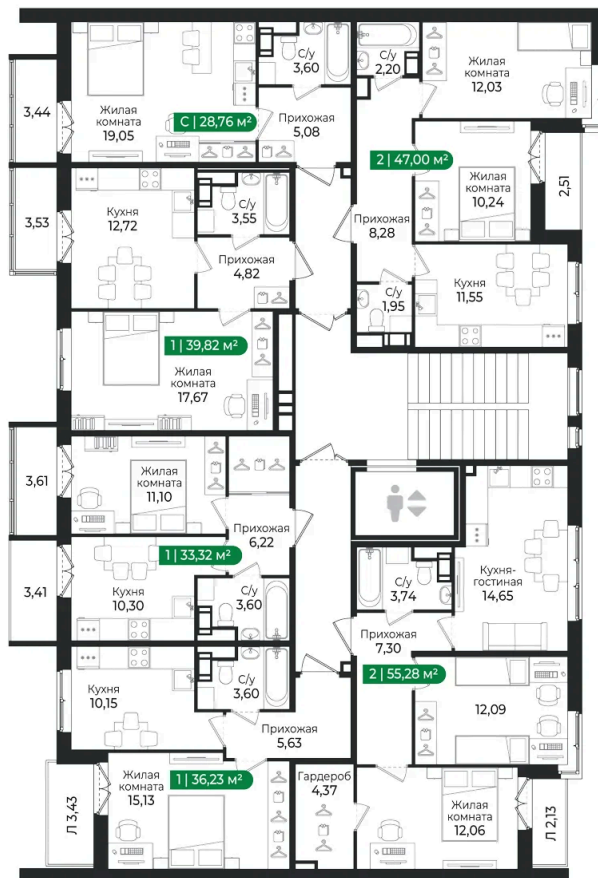

Номер: 170

Отсканируйте QR-код
и смотрите на сайте
algorithm.team

1 комнатная 36.23 м²

7 390 920 руб.

Чистовая отделка

На улицу

С лоджией

Проект	Сертолово Парк	Корпус	4 очередь
Этаж	6	Секция	4
Сдача	2 кв. 2027		

28.05.2026 04:48 (Мск)

Не является публичной офертой, цена может быть скорректирована.
Информация взята с сайта «algorithm.team».

На этаже 6

1 комнатная 36.23 м²

28.05.2026 04:48 (Мск)

Не является публичной офертой, цена может быть скорректирована.
Информация взята с сайта «algorithm.team».