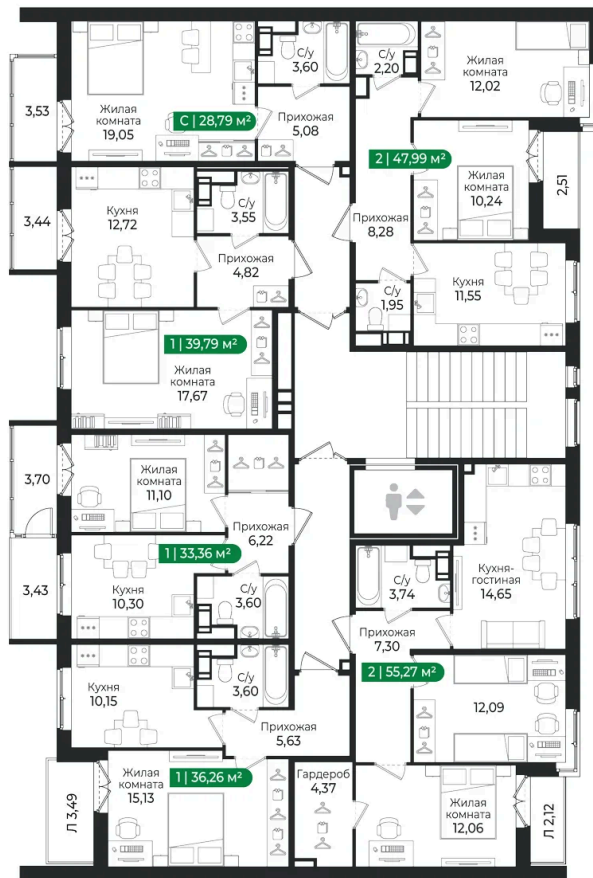

Номер: 161

Отсканируйте QR-код
и смотрите на сайте
algorithm.team

Студия 28.79 м²

5 988 320 руб.

В ипотеку от 25 379 руб.

Чистовая отделка

На улицу

С балконом

Проект	Сертолово Парк	Корпус	4 очередь
Этаж	5	Секция	4
Сдача	2 кв. 2027		

17.06.2026 13:36 (Мск)

Не является публичной офертой, цена может быть скорректирована.
Информация взята с сайта «algorithm.team».

На этаже 5

Студия 28.79 м²

17.06.2026 13:36 (Мск)

Не является публичной офертой, цена может быть скорректирована.
Информация взята с сайта «algorithm.team».