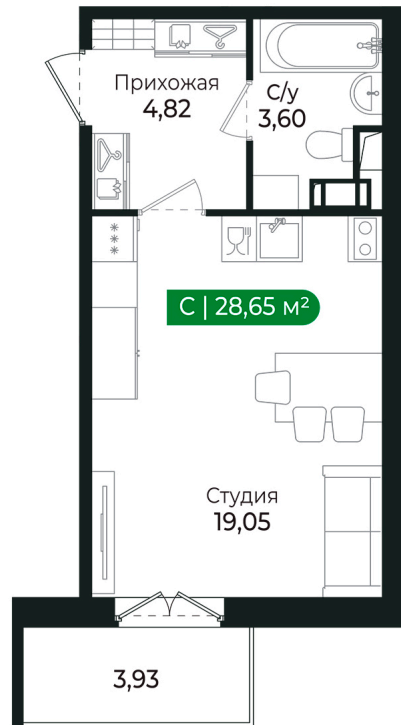

Номер: 240

Студия 27.3 м²

Отсканируйте QR-код
и смотрите на сайте
algorithm.team

5 809 358 руб.

Чистовая отделка

Во двор

С балконом

Проект	Сертолово Парк	Корпус	3 очередь
Этаж	6	Секция	8
Сдача	4 кв. 2025		

28.05.2026 04:48 (Мск)

Не является публичной офертой, цена может быть скорректирована.
Информация взята с сайта «algorithm.team».

На этаже 6

Студия 27.3 м²

28.05.2026 04:48 (Мск)

Не является публичной офертой, цена может быть скорректирована.
Информация взята с сайта «algorithm.team».