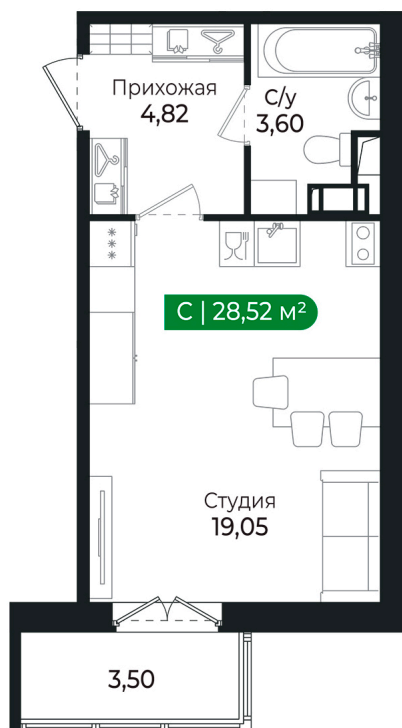

Номер: 252

Студия 27.3 м²

Отсканируйте QR-код
и смотрите на сайте
algorithm.team

6 034 856 руб.

Чистовая отделка

Во двор

С балконом

Проект	Сертолово Парк	Корпус	3 очередь
Этаж	8	Секция	8
Сдача	4 кв. 2025		

28.05.2026 07:00 (Мск)

Не является публичной офертой, цена может быть скорректирована.
Информация взята с сайта «algorithm.team».

На этаже 8

Студия 27.3 м²

28.05.2026 07:00 (Мск)

Не является публичной офертой, цена может быть скорректирована.
Информация взята с сайта «algorithm.team».