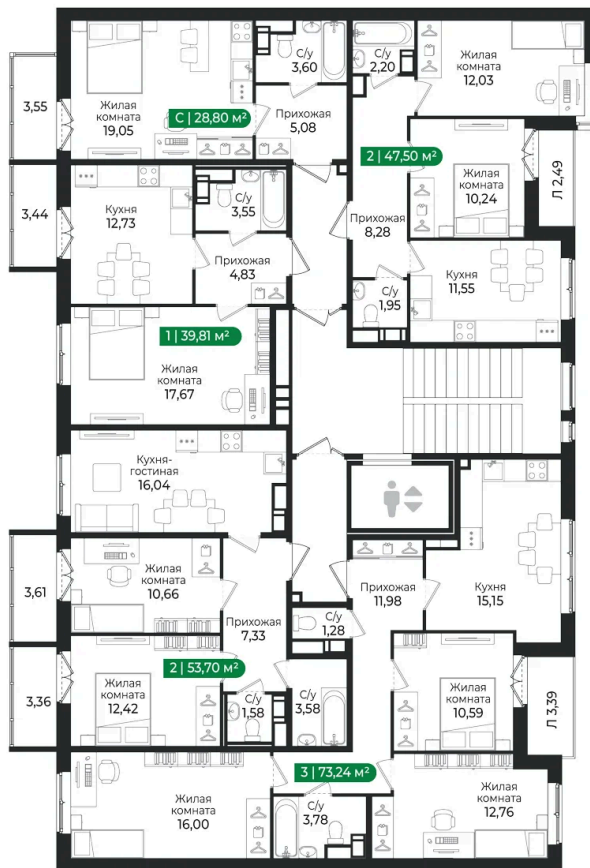

Номер: 190

Отсканируйте QR-код
и смотрите на сайте
algorithm.team

Студия 28.8 м²

5 932 800 руб.

В ипотеку от 25 144 руб.

Чистовая отделка

На улицу

С балконом

Проект	Сертолово Парк	Корпус	4 очередь
Этаж	2	Секция	5
Сдача	2 кв. 2027		

10.06.2026 12:18 (Мск)

Не является публичной офертой, цена может быть скорректирована.
Информация взята с сайта «algorithm.team».

На этаже 2

Студия 28.8 м²

10.06.2026 12:18 (Мск)

Не является публичной офертой, цена может быть скорректирована.
Информация взята с сайта «algorithm.team».